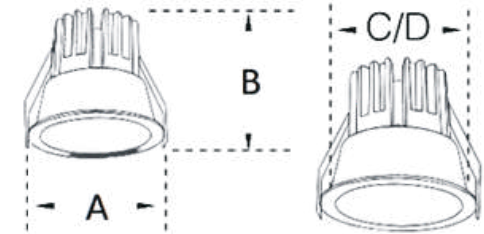

EXOTIC COB SPOT LIGHT

WATT	CCT	ODXH	CUTTING C/D (mm)	BODY COLOUR	BEAM ANGLE
7w	3k / 4k / 6k	70x60	65mm	Black / White	38°
12w	3k / 4k / 6k	85x80	75mm	Black / White	38°
18w	3k / 4k / 6k	95x100	85mm	Black / White	38°