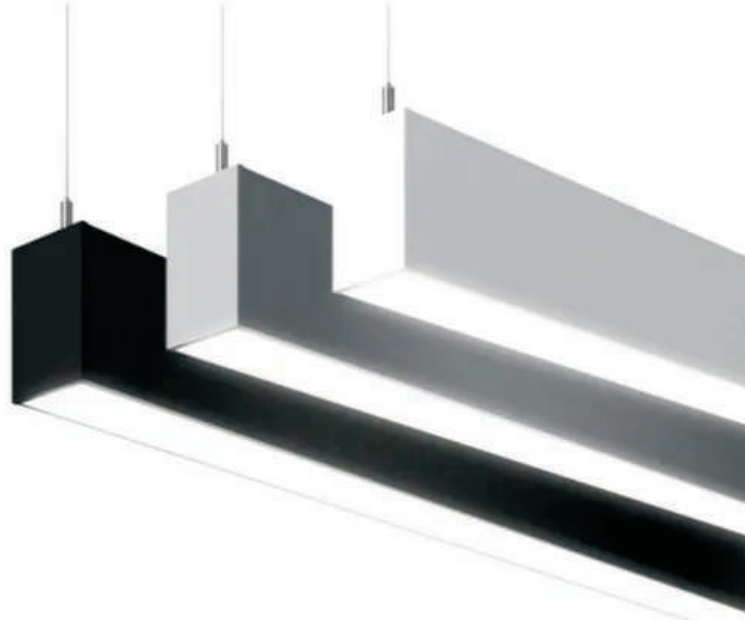

LINEAR HANGING PROFILE LIGHTS

WATT	CCT	BODY COLOUR	Dimension in mm
36w (4Ft)	3k / 4k / 6k	Black / White	50x70
54w (6Ft)	3k / 4k / 6k	Black / White	50x70
72w (8Ft)	3k / 4k / 6k	Black / White	50x70
108w (12Ft)	3k / 4k / 6k	Black / White	50x70