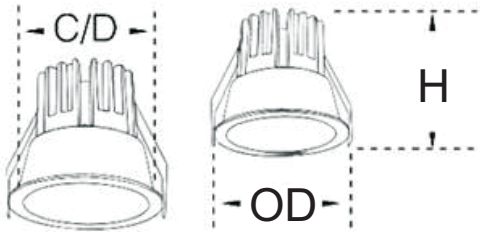

## CRUISE COB SPOT LIGHT

WATT	CCT	ODXH	CUTTING C/D (mm)	BODY COLOUR	BEAM ANGLE
7w	3k / 4k / 6k	70x65	60mm	Black / White	38°
12w	3k / 4k / 6k	85x75	75mm	Black / White	38°
18w	3k / 4k / 6k	95x100	85mm	Black / White	38°
30w	3k / 4k / 6k	115x105	105mm	Black / White	38°